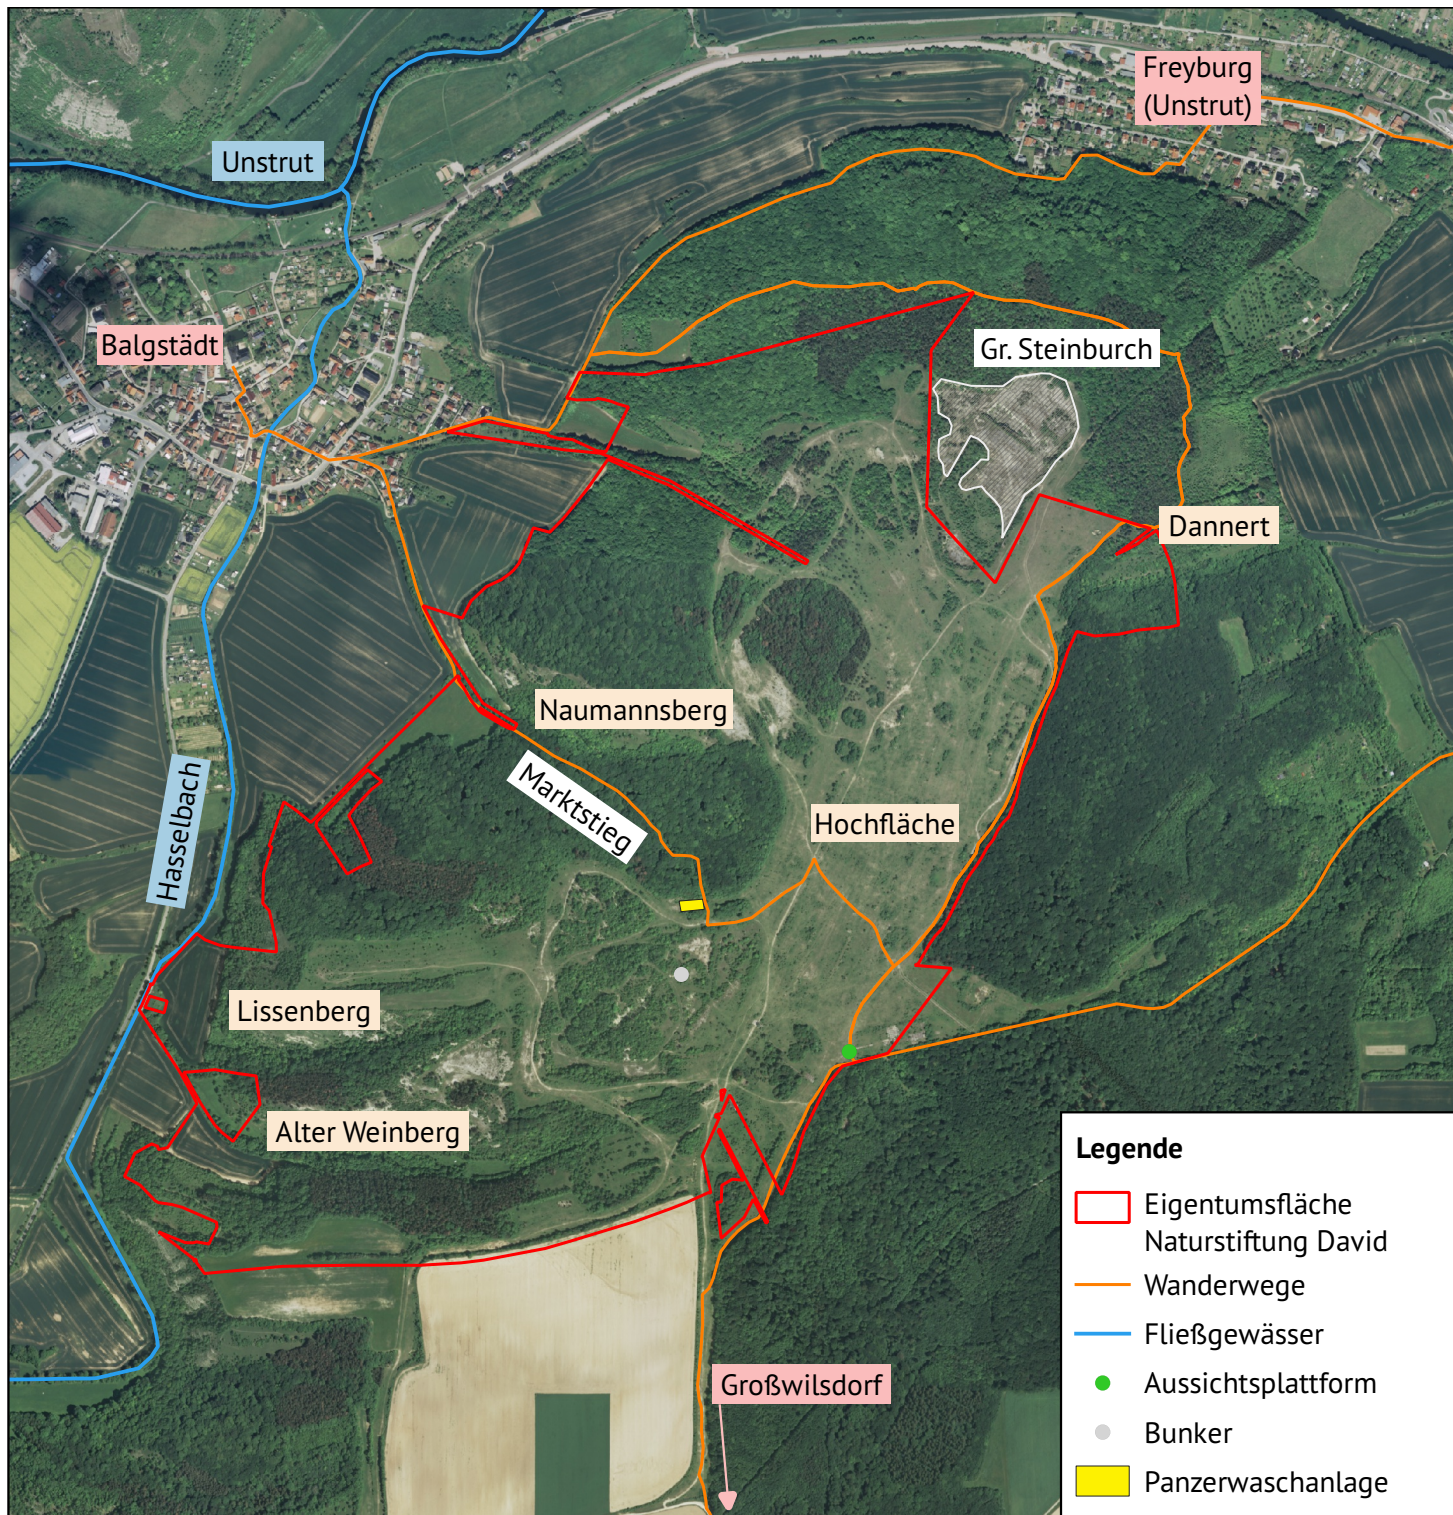

Anhang 1: Karte 1 – Übersicht NNE-Fläche

Pflege- und Entwicklungsplan für die NNE-Fläche "Rödel"

Karte 1: Übersicht NNE-Fläche "Rödel" mit wichtigsten Bezeichnungen

Stand: 17.04.2022

Bearbeitung: Naturstiftung David, V. Färber

Kartengrundlage: Satellitenbilder - LVerGeo Sachsen-Anhalt (2018)